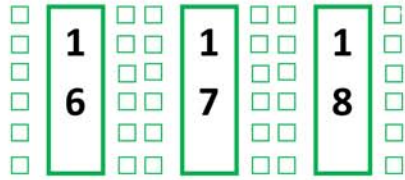

Bühne

T
ü
r

E
i
n
g
a
n
g

- Kat. 1 = 29,00 €
- Kat. 2 = 27,00 €
- Kat. 3 = 24,00 €
- Kat. 4 = 19,00 €

Bar
ab 22 Uhr

*(Bis 22
Uhr: Bar
im Foyer)*

Technik

Küche