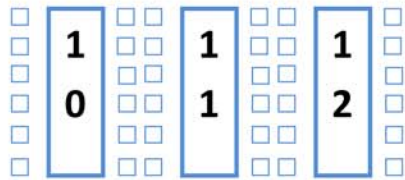

Bühne

T
ü
r

E
i
n
g
a
n
g

- Kat. 1 = 29,00 €
- Kat. 2 = 27,00 €
- Kat. 3 = 24,00 €
- Kat. 4 = 19,00 €

Bar
ab 22 Uhr

*(Bis 22
Uhr: Bar
im Foyer)*

Technik

Küche