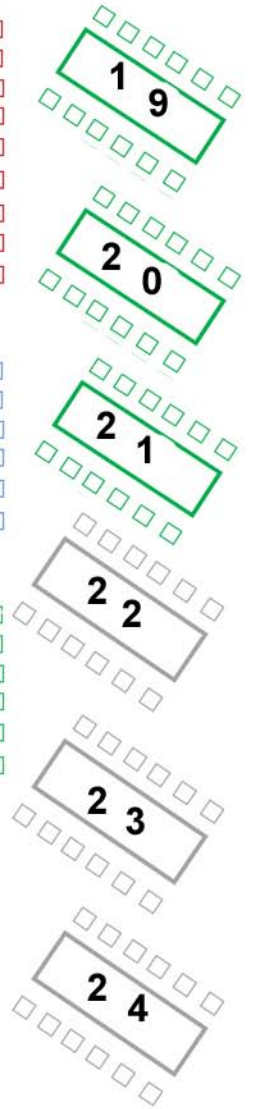

Bühne

T
ü
r

E
i
n
g
a
n
g

- Kat. 1 = 29,00 €
- Kat. 2 = 27,00 €
- Kat. 3 = 24,00 €
- Kat. 4 = 19,00 €

Bar
ab 22 Uhr

*(Bis 22
Uhr: Bar
im Foyer)*

Technik

Küche