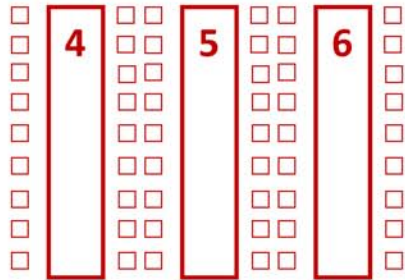

Bühne

T
ü
r

E
i
n
g
a
n
g

- Kat. 1 = 29,00 €
- Kat. 2 = 27,00 €
- Kat. 3 = 24,00 €
- Kat. 4 = 19,00 €

Bar
ab 22 Uhr

*(Bis 22
Uhr: Bar
im Foyer)*

Technik

Küche