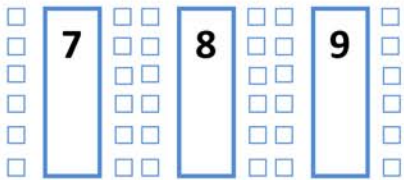

Bühne

T
ü
r

E
i
n
g
a
n
g

- Kat. 1 = 29,00 €
- Kat. 2 = 27,00 €
- Kat. 3 = 24,00 €
- Kat. 4 = 19,00 €

Bar
ab 22 Uhr

*(Bis 22
Uhr: Bar
im Foyer)*

Technik

Küche