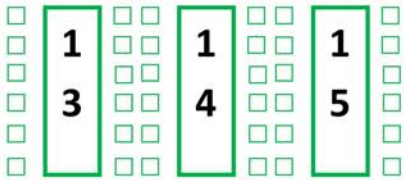

Bühne

T
ü
r

E
i
n
g
a
n
g

- Kat. 1 = 29,00 €
- Kat. 2 = 27,00 €
- Kat. 3 = 24,00 €
- Kat. 4 = 19,00 €

Bar
ab 22 Uhr

*(Bis 22
Uhr: Bar
im Foyer)*

Technik

Küche