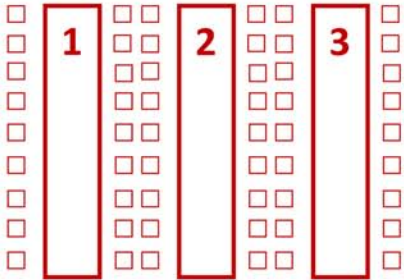

Bühne

T
ü
r

E
i
n
g
a
n
g

- Kat. 1 = 29,00 €
- Kat. 2 = 27,00 €
- Kat. 3 = 24,00 €
- Kat. 4 = 19,00 €

Bar
ab 22 Uhr

*(Bis 22
Uhr: Bar
im Foyer)*

Technik

Küche