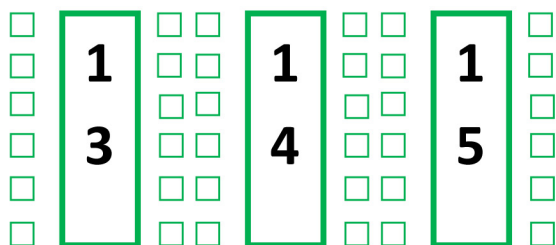

Bühne

T
ü
r

22 €

20 €

18 €

E
i
n
g
a
n
g

11 €

Bar
ab 22 Uhr

*(Bis 22
Uhr: Bar
im Foyer)*

- Kat. 1 = 22 €
- Kat. 2 = 20 €
- Kat. 3 = 18 €
- Kat. 4 = 11 €

Küche