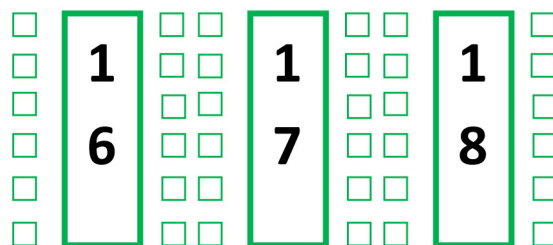

Bühne

T
ü
r

22 €

20 €

18 €

E
i
n
g
a
n
g

11 €

Bar
ab 22 Uhr

*(Bis 22
Uhr: Bar
im Foyer)*

- Kat. 1 = 22 €
- Kat. 2 = 20 €
- Kat. 3 = 18 €
- Kat. 4 = 11 €

Küche