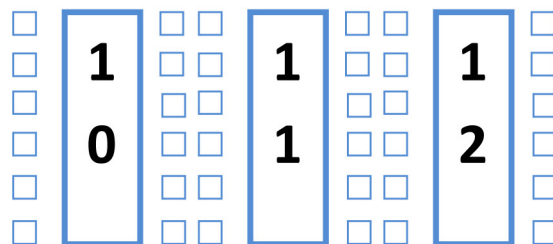

Bühne

T
ü
r

22 €

20 €

18 €

E
i
n
g
a
n
g

11 €

Bar
ab 22 Uhr

*(Bis 22
Uhr: Bar
im Foyer)*

- Kat. 1 = 22 €
- Kat. 2 = 20 €
- Kat. 3 = 18 €
- Kat. 4 = 11 €

Küche