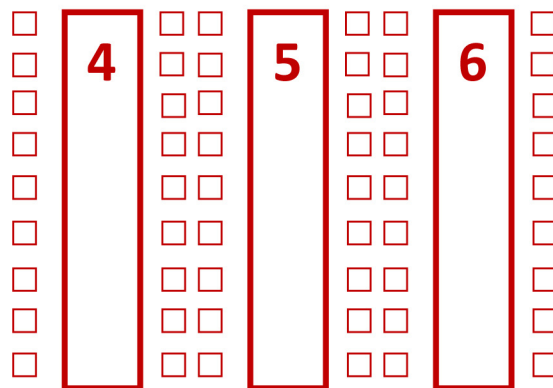

Bühne

T
ü
r

22 €

20 €

18 €

E
i
n
g
a
n
g

11 €

Bar
ab 22 Uhr

*(Bis 22
Uhr: Bar
im Foyer)*

- Kat. 1 = 22 €
- Kat. 2 = 20 €
- Kat. 3 = 18 €
- Kat. 4 = 11 €

Küche