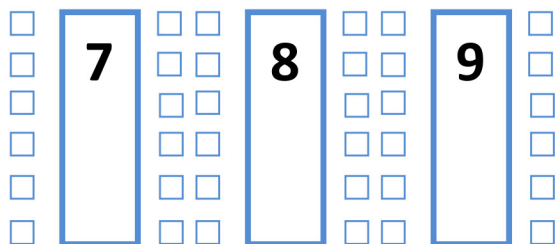

Bühne

T
ü
r

22 €

20 €

18 €

E
i
n
g
a
n
g

11 €

Bar
ab 22 Uhr

*(Bis 22
Uhr: Bar
im Foyer)*

- Kat. 1 = 22 €
- Kat. 2 = 20 €
- Kat. 3 = 18 €
- Kat. 4 = 11 €

Küche