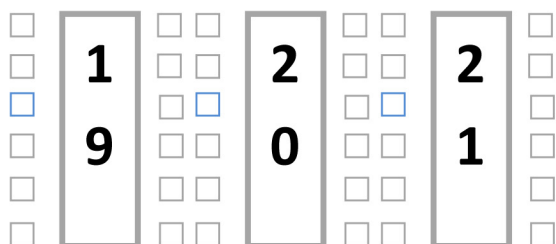

Bühne

T
ü
r

22 €

20 €

18 €

E
i
n
g
a
n
g

11 €

Bar
ab 22 Uhr

*(Bis 22
Uhr: Bar
im Foyer)*

- Kat. 1 = 22 €
- Kat. 2 = 20 €
- Kat. 3 = 18 €
- Kat. 4 = 11 €

Küche