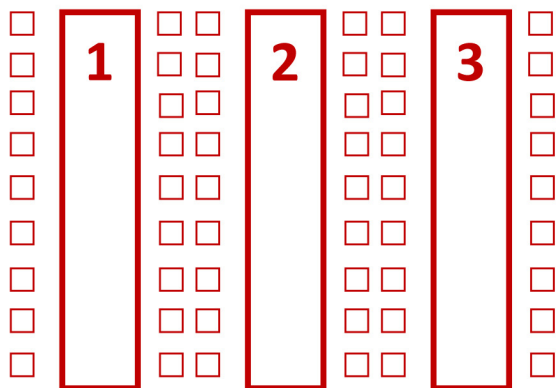

Bühne

T
ü
r

22 €